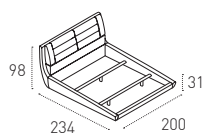

SOFT TOUCH

6C08
BIANCO
WHITE

6C10
NERO
BLACK

6C21
GRAFITE
GRAPHITE

6C29
TORTORA
TURTLEDOVE

MISURE SIZE

GIROLETTO_WITH LOW FOOTBOARD
L 200 P 234 H 31 / 98 cm

CONTENITORE_WITH BED CASING
L 200 P 234 H 34 / 98 cm