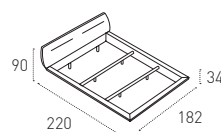

SOFT TOUCH

6C08
BIANCO
WHITE

6C21
GRAFITE
GRAPHITE

6C29
TORTORA
TURTLEDOVE

MISURE SIZE

GIROLETTO_WITH LOW FOOTBOARD

L 182 P 220 H 34 / 90 cm

CONTENITORE_WITH BED CASING

L 182 P 220 H 31 / 92 cm